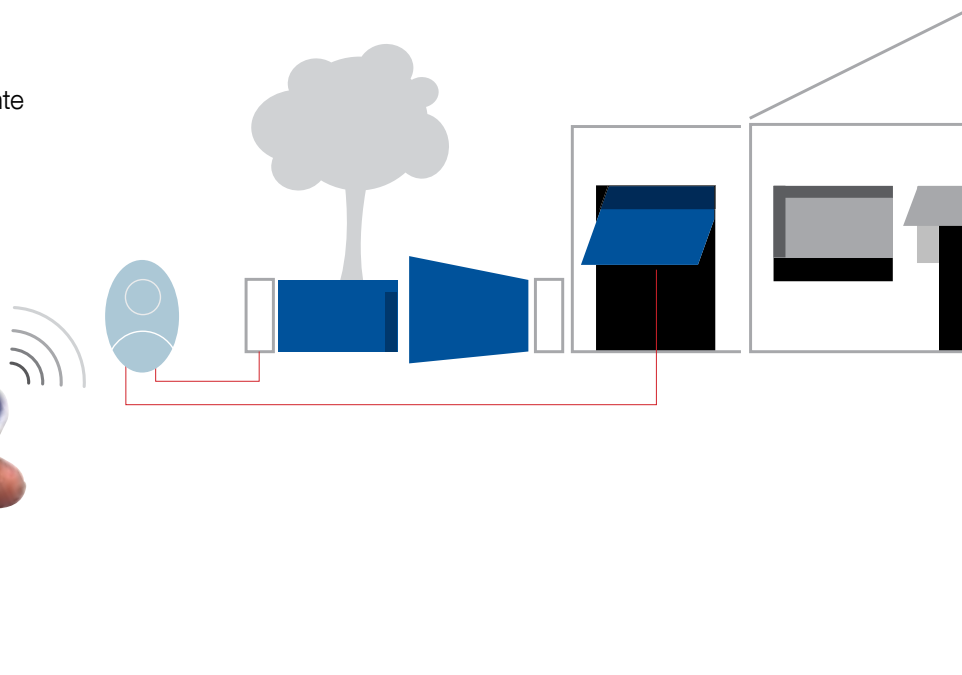

Unintiversal!

Inti, il comando universale!
Ideale per l'utilizzo in sistemi condominiali o multi-utenza.

Installazione facile ed economica:
il trasmettitore Inti, abbinato alla ricevente universale OX2, permette il comando e la gestione di qualsiasi impianto d'automazione, anche già esistente.

Elegante e personalizzato,
Inti è anche un coloratissimo ed utile portachiavi.

Con Nice è più bello!